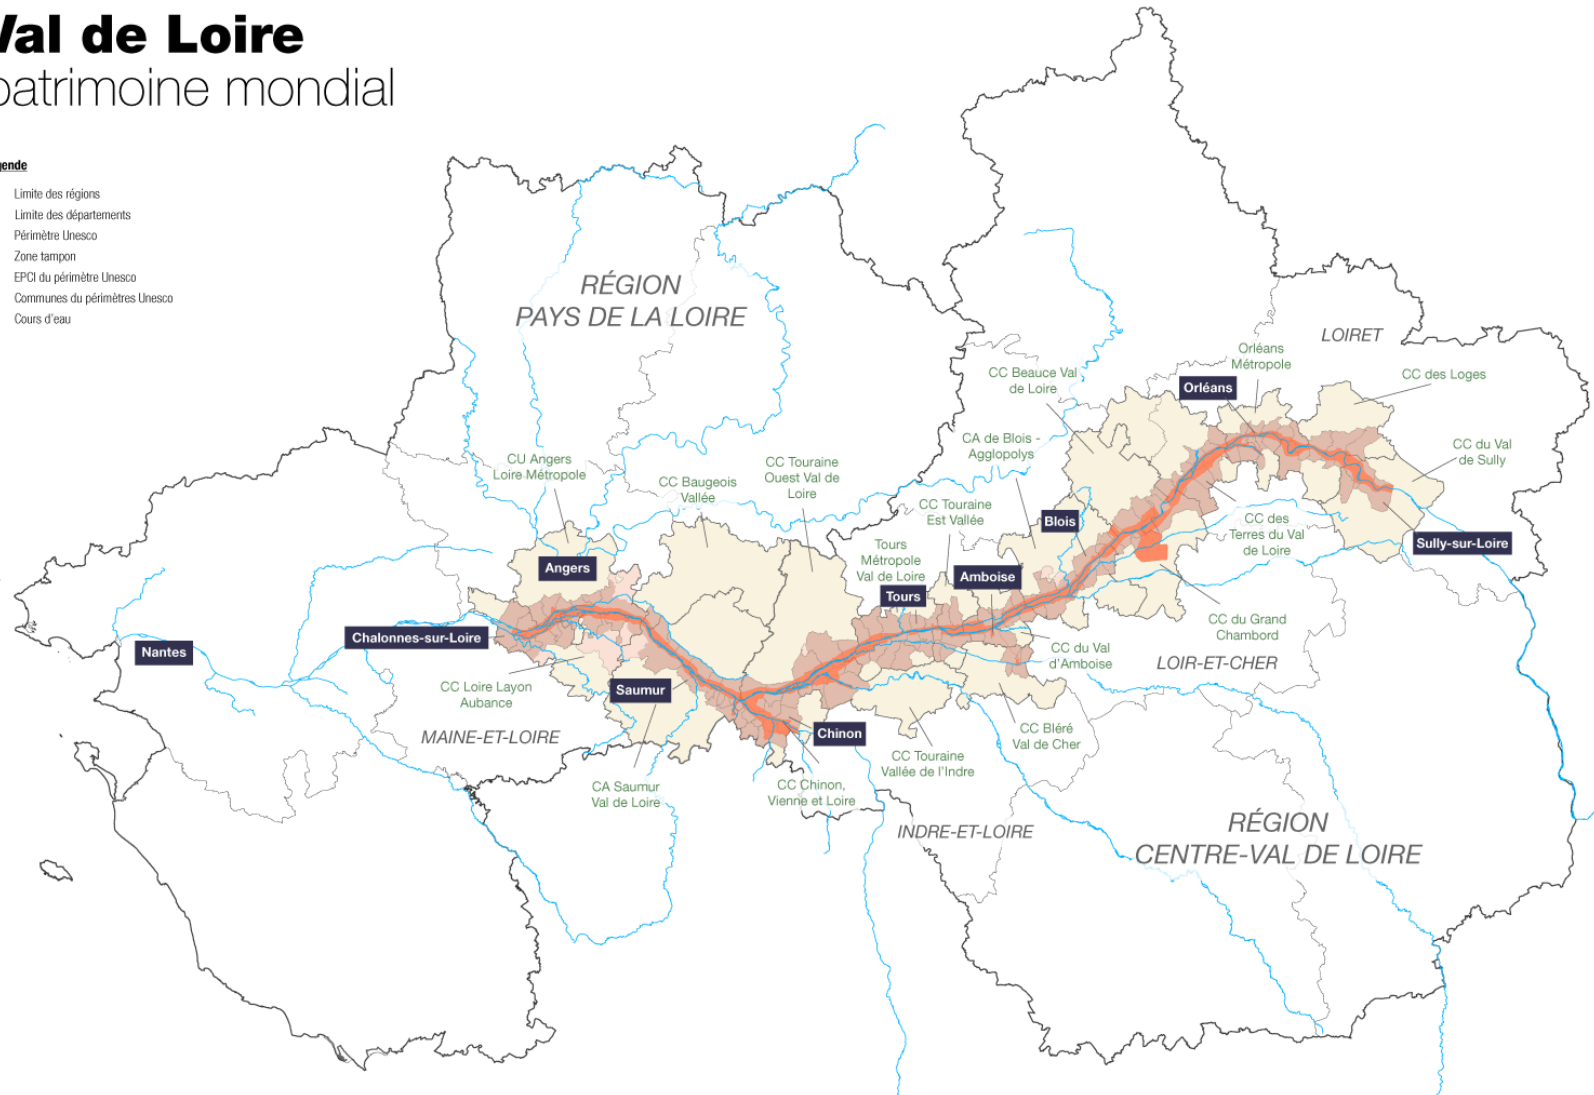

Val de Loire

patrimoine mondial

Légende

-  Limite des régions
-  Limite des départements
-  Périmètre Unesco
-  Zone tampon
-  EPCI du périmètre Unesco
-  Communes du périmètres Unesco
-  Cours d'eau

Mission Val de Loire patrimoine mondial

Le Val de Loire, un Bien inscrit au patrimoine mondial au titre des paysages culturels

En 2022 en France, 49 Biens sont inscrits sur la Liste du patrimoine mondial, dont 7 au titre des paysages culturels (les coteaux, maisons et caves de Champagne, les climats et vins de Bourgogne, les Causses et les Cévennes, le Bassin minier du Nord Pas-de-Calais...

Mission Val de Loire patrimoine mondial

Val de Loire inscrit au patrimoine mondial

Val de Loire patrimoine mondial

- Légende**
- Limite des régions
 - Limite des départements
 - Périmètre Unesco
 - Zone tampon
 - EPCI du périmètre Unesco
 - Communes du périmètres Unesco
 - Cours d'eau

Le territoire

Le Val de Loire inscrit correspond à la Loire moyenne soit :

- 300 km de linéaire de fleuve
- 155 communes réparties
- dans 18 EPCI
- 800 km²
- 4 départements
- 2 régions

ANNEXE 2 : La liste des communes du périmètre inscrit "Val de Loire Patrimoine Mondial" allant de Chalonnes-sur-Loire (49) à Sully-sur-Loire (45)